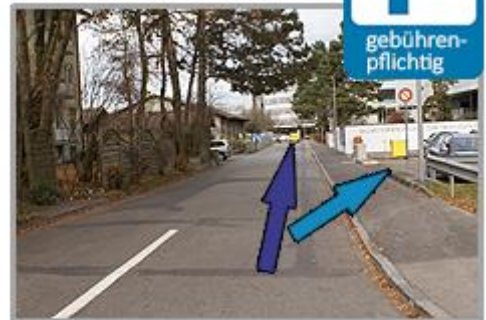

**Geschäftsstelle Specialisterne
Schweiz AG**
OMU99 1. Stock
 Ostermundigenstrasse 99
 3006 Bern

1. In Libwellenweg einbiegen

2. Der Strasse folgen

4. Die Rampe hoch gehen (1. Stock)

3. Bei den Schildern rechts abbiegen

Zu Fuss ab Bus Nr. 10 Haltestelle: «Schosshaldenfriedhof»
 Dauer: 3 Min.

Bus Nr. 10 ab Bern, Bahnhof: (Richtung Ostermundigen)
 Haltestelle: «Schosshaldenfriedhof»
 Dauer: 11 Min., alle 5 Min.

S-Bahn ab Bern, Bahnhof: (Richtung Thun)
 Haltestelle: «Ostermundigen, Bahnhof»
 Dauer: 15 Min., alle 30 Min.
 weiter zu Fuss oder mit Bus Nr. 10 (Richtung Bern)
 Haltestelle: «Schosshaldenfriedhof»
 Dauer: 6 Min., alle 5 Min.

Auto ab Autobahn A1 oder A6 ⁽¹⁾ / ab diversen Richtungen ⁽²⁾:
⁽¹⁾ Autobahn-Ausfahrt «Bern-Wankdorf»
 Richtung Ostermundigen. Rechts in den Schermenweg abbiegen
 und bis zum Kreisel fahren. Rechts in die Ostermundigenstrasse
 abbiegen (Richtung Bern). Am Hochhaus vorbei fahren und
⁽¹⁺²⁾ beim Libellenweg rechts in den grossen Parkplatz abbiegen.